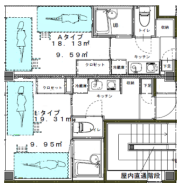

武蔵小杉house

女生宿舍

使用方便的
武蔵小杉站

42000円 ※2人共享居室(18m²):42000円/1人

- ・离最近站(武蔵小杉) 徒歩15分钟
- ・到学校45分钟
- ・包含网络
- ・含管理费,电费
- ・管理人常驻
- ・浴室、卫生间
- ・共用洗衣区
- ・冷暖空调
- ・阁楼式床铺
- ・冰箱
- ・到便利店徒歩3分钟
- ・到超市徒歩6分钟
- ・小厨房
- ・阳台
- ・桌子
- ・椅子
- ・衣橱

一楼有共享空间可举办小派对♪

咨询 : 长沼学校学生部 (gakuseibu@naganuma-school.ac.jp)