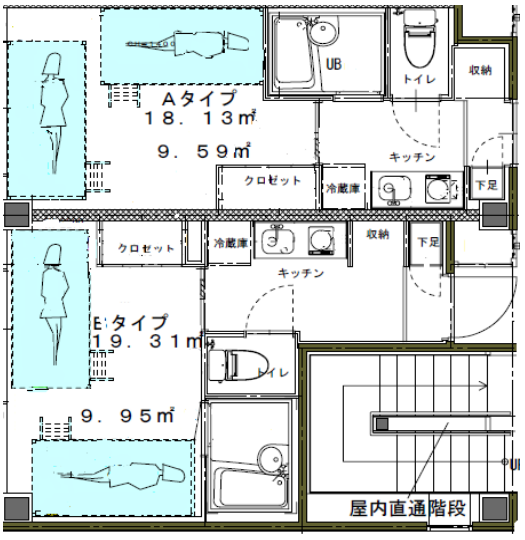

NAGANUMA SCHOOL MUSASHI KOSUGI HOUSE

新築

管理人常駐

ネット使い放題

家電家具付

**武蔵小杉駅まで
徒歩 15分**

学校まで 45分

家賃 42,000 円

東横線急行渋谷まで 15分
 横須賀線東京まで 17分
 湘南新宿：新宿まで 18分、横浜まで 10分
 みなとみらい線中華街まで 20分
 成田エクスプレス成田空港まで 77分

管理費・光熱費・インターネット使い放題

**・2人共用洋室 (18 m²) : 42,000 円/一人
(女子学生専用)**

・ミニキッチン、ユニットバス、ベランダ、エアコン
ロフト式ベッド、椅子、クロゼット、冷蔵庫

1階に共有スペースあり、ミニパーティができます♪