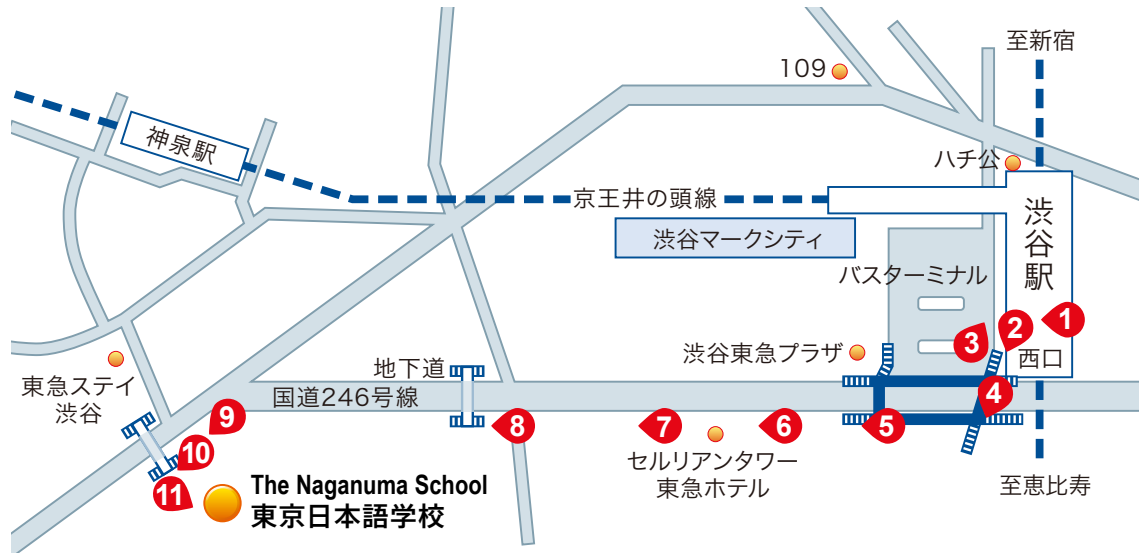

渋谷駅からのアクセス

東京日本語学校は、渋谷駅から徒歩15分程度です。渋谷駅は鉄道やバスが多く乗り入れており、どの線からでも便利です。

JR 渋谷駅南改札の西口を出て、左にある大きな陸橋を一番遠い場所まで渡り(南西の角)、そのまま広い道(坂道)をまっすぐに進んでください。坂を上って10分程歩いた左手に東京日本語学校があります。

学校法人長沼スクール 東京日本語学校

住所：〒150-0036 東京都渋谷区南平台町 16-26
電話：03 3463 7261 (大代表) Fax：03 3463 7599

交通機関

東京は、世界各地からも飛行機の直行便が出ています。最も利用に便利な国際空港は成田空港(コード：NRT)です。国内線を利用し東京にお越しになる方は、より都心部に近い羽田空港(コード：HND)を利用してください。