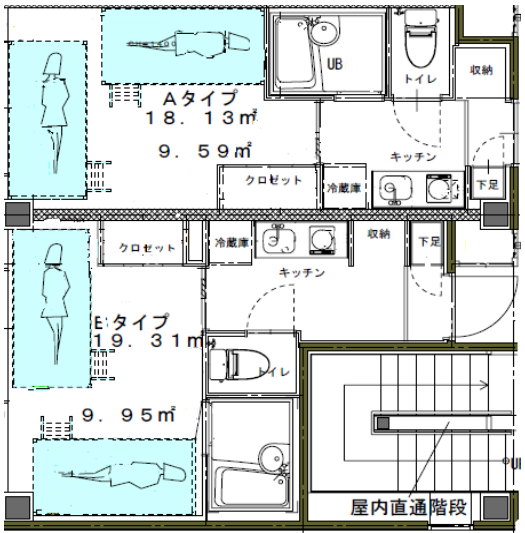

# 長沼スクール 武蔵小杉ハウス (女子学生寮)

2011  
年築

管理人常駐

ネット使い放題

家電家具付

武蔵小杉駅まで  
徒歩 15分

学校まで 45分

## 家賃 42,000 円

急行・渋谷まで 15分

東横線  
JR 横須賀線  
JR 成田エクスプレス

東横線急行：渋谷まで 15分  
横須賀線：東京まで 17分  
湘南新宿ライン：新宿まで 18分、横浜まで 10分  
みなとみらい線：中華街まで 20分  
成田エクスプレス：成田空港まで 77分  
羽田リムジンバス：羽田空港まで 65分

- ・ 管理費・光熱費・インターネット使い放題
- ・ 2人共用洋室(18㎡)：42,000円/一人
- ・ ミニキッチン、ユニットバス、ベランダ、エアコン、ロフト式ベッド、椅子、クローゼット、冷蔵庫
- ・ 1階に共有スペースあり、ミニパーティができます♪
- ・ ランドリーコーナーも完備しております。
- ・ スーパーまで徒歩 3分、コンビニまで徒歩 3分