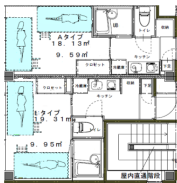

諮詢 : 長沼學校學生部 (gakuseibu@naganuma-school.ac.jp)